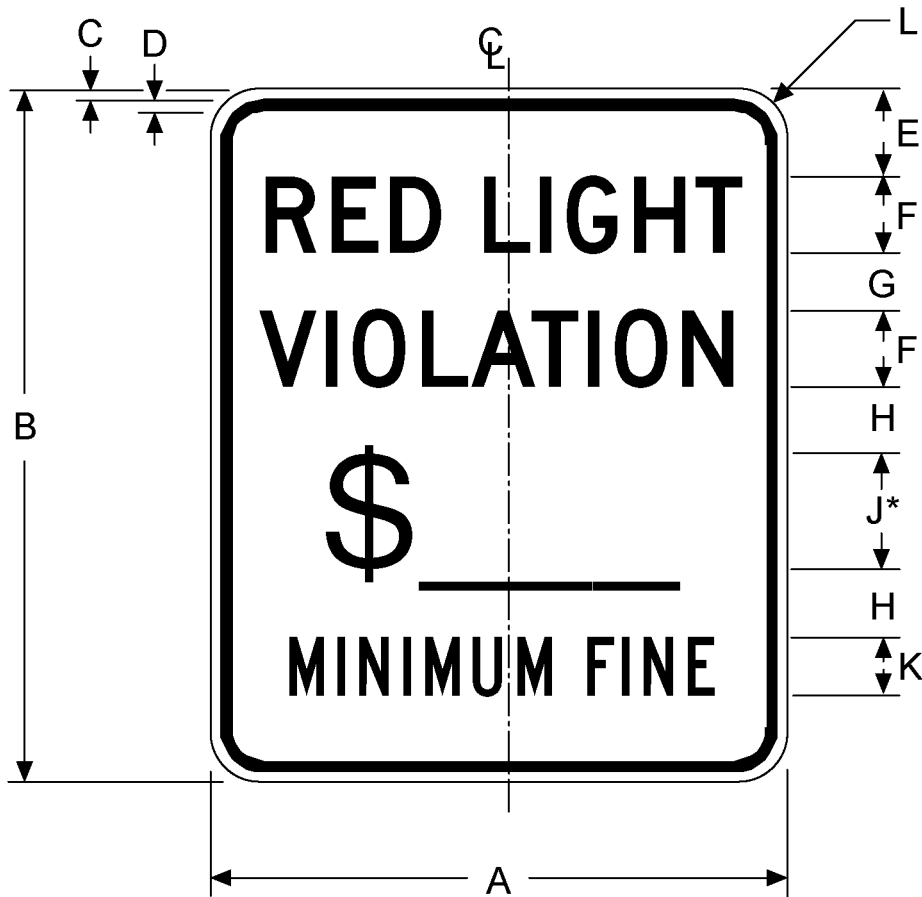

MUTCD NUMBER None

CODE SR58

\*NOTE: Variable fine amount, specify when ordering.

SIGN SIZE (Inches)	DIMENSIONS (Inches)										
	A	B	C	D	E	F	G	H	J	K	L
<b>30 x 36</b>	30	36	1/2	3/4	4-1/2	4D	3	3-1/2	6D	3C	1-7/8
<b>36 x 48</b>	36	48	5/8	7/8	6-1/2	5D	3	4-1/2	8D	4C	2-1/4

SIGN SIZE (mm)	DIMENSIONS (Millimeters)										
	A	B	C	D	E	F	G	H	J	K	L
<b>762 x 914</b>	762	914	13	19	118	100D	76	89	150D	75C	48
<b>914 x 1219</b>	914	1219	16	22	169	125D	102	114	200D	100C	57

**COLORS**  
**BORDER & LEGEND - BLACK (Non-Reflective)**  
**BACKGROUND - WHITE (Reflective)**