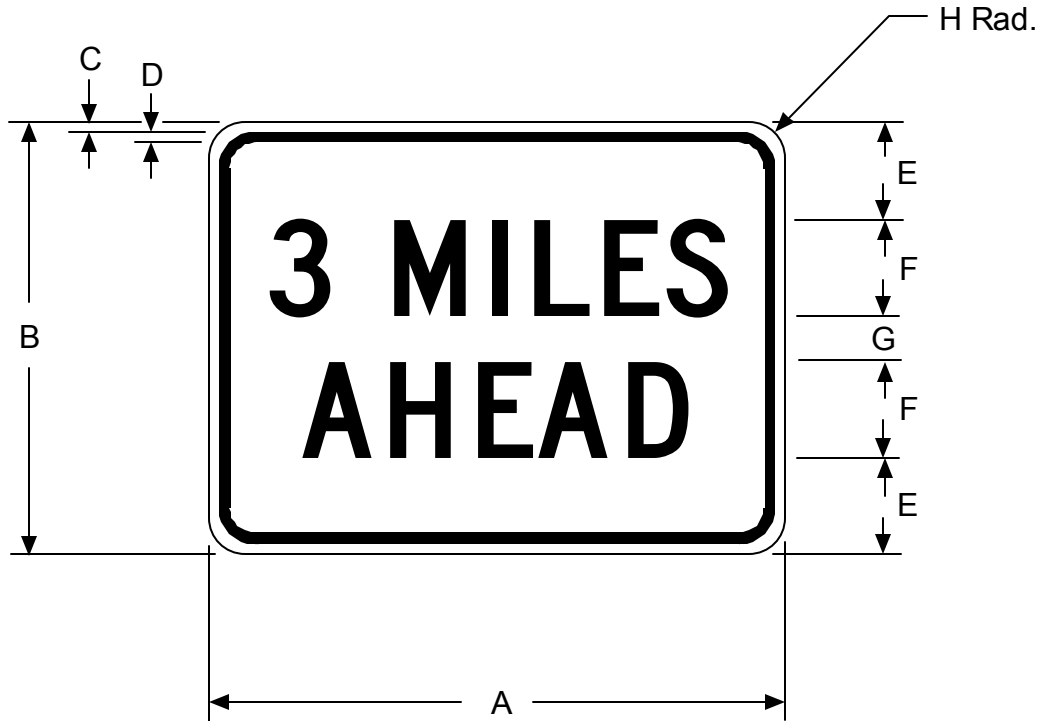

MUTCD NUMBER None

CODE W34A

Alternate Message, Line 1: \_\_\_\_\_ FT  
Specify distance when ordering.

SIGN SIZE (in)	DIMENSIONS (INCHES)							
	A	B	C	D	E	F	G	H
36 x 30	36	30	5/8	7/8	7	6C	4	2-1/4
48 x 36	48	36	3/4	1-1/4	7	8C	6	3
60 x 48	60	48	7/8	1-1/2	10	10C	8	3-3/4

SIGN SIZE (mm)	DIMENSIONS (MILLIMETERS)							
	A	B	C	D	E	F	G	H
914 x 762	914	762	16	22	180	150C	102	57
1219 x 914	1219	914	19	32	180	200C	154	76
1524 x 1219	1524	1219	22	38	258	250C	203	95

**COLORS**  
**LEGEND & BORDER - BLACK (NON-REFLECTIVE)**  
**BACKGROUND - YELLOW (REFLECTIVE)**